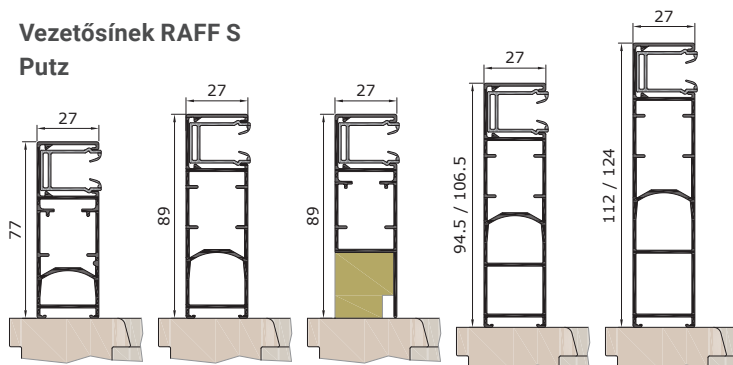

Vezetősínek RAFF S Putz

F27KP

F27SP

F27SPT

F27KP17 /
F27SP17

F27KP35 /
F27SP35