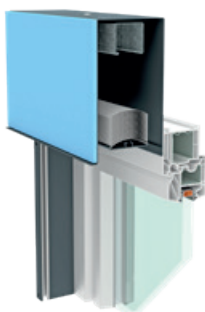

## Raff S Putz

Nyílásnagyságok RAFF S Putz

Vezetősínek RAFF S Putz

F27KP

F27SP

F27SPT

F27KP17 /  
F27SP17

F27KP35 /  
F27SP35