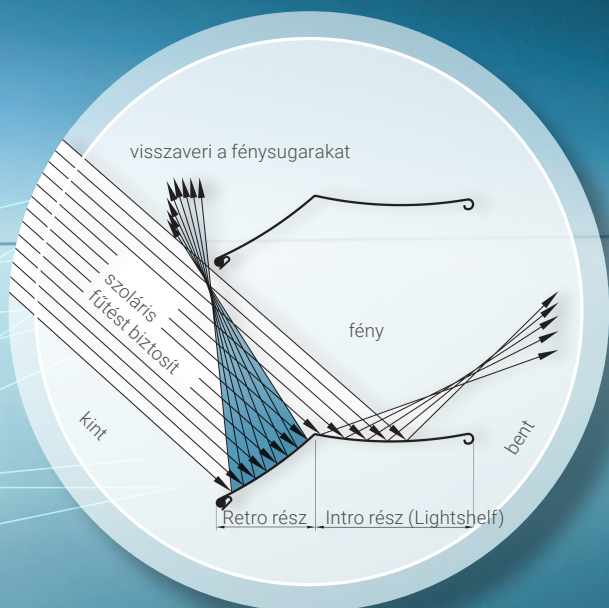

Irányított napfény

Tökéletes kilátás, mégsem vakít el bennünket a

A 80D lamella felső oldala erősen fényvisszaverő, hogy a nappali fényt a lehető legjobban tudja irányítani

## Több napfény

... az intelligens fényterelés által.

## RETROLux

... a titok a lamellában rejlik.

A napfény bejutását szabályozó árnyékolók titka a lamellát alkotó kétrészegységben és azoknak formájában rejlik.

- Több napfény vakító hatás nélkül.  
Retrolux a napfényt vakításmentesen a helyiség belsejébe tereli.
- Optimális átlátszóság.  
A lamellák fent nyitottak maradnak, és ezáltal szavatolják az optimális átlátszóságot kifelé.
- Tökéletes védelem belátás ellen.  
A hagyományos árnyékolóhoz hasonlóan a Retrolux is teljesen összezárható.