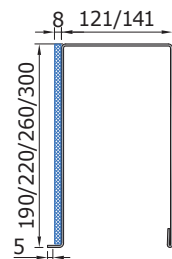

Nyílásnagyságok RAFF S Putz