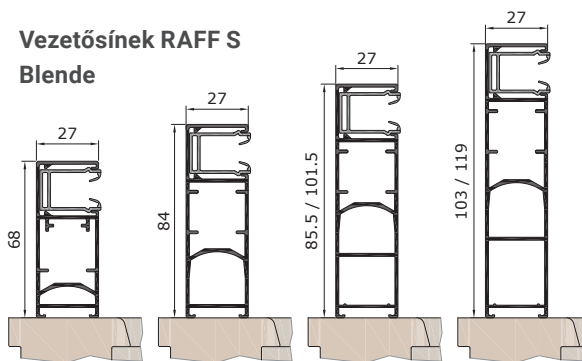

## Raff S Blende

Üregméretek RAFF S Blende

Doboz 121: Csak 80R, 80D és 80F lamellához lehetséges.

Vezetősínek RAFF S Blende

F27KB

F27SB

F27KB17 /  
F27SB17

F27KB35 /  
F27SB35